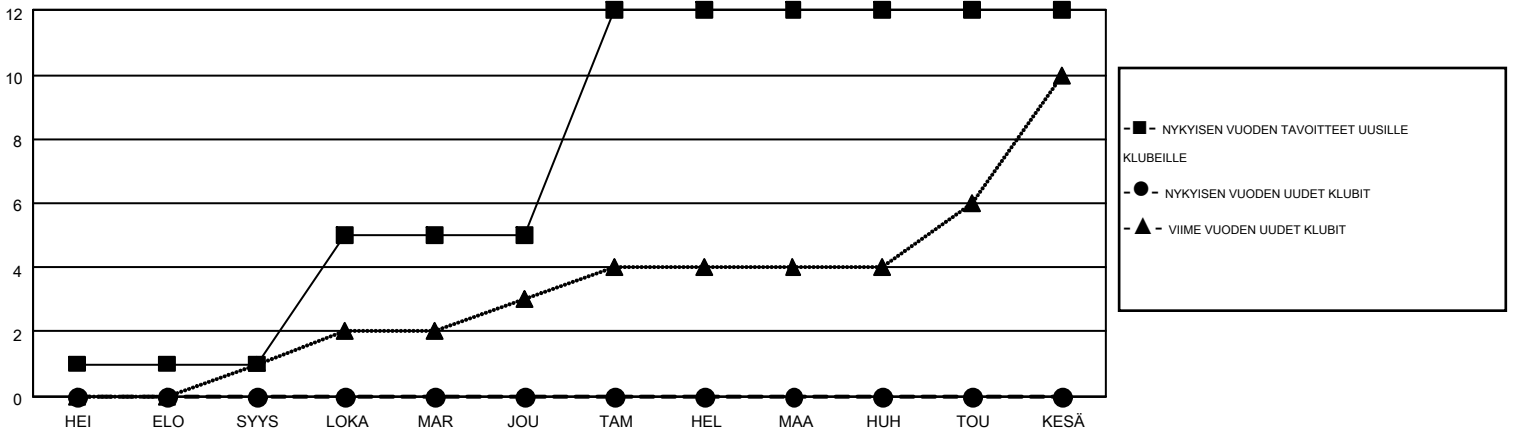

MONTHLY MEMBERSHIP PROGRESS REPORT

Results as of: 11/30/2016

Multiple District 107

LOCATION: FINLAND

GMT: KENNETH PERSSON

GMT VAALIPIIRI 4

| Klubit | | | | | jäsentä | | | | |
|--------------------|----------------------|--------------|------------------|---------------------|--------------------|------------------------|-------------------------------------------|------------------|---------------------|
| TULOKSET 2016-2017 | | | | | TULOKSET 2016-2017 | | | | |
| NELJÄNNES | UUDEN KLUBIN TAVOITE | UUDET KLUBIT | LOPETETUT KLUBIT | NETTOKASVU/-MENETYS | NELJÄNNES | UUDEN JÄSENEEN TAVOITE | LISÄTYT PERUSTAJAJÄSENET JA UUDET JÄSENET | ERONNEET JÄSENET | NETTOKASVU/-MENETYS |
| HEI/ELO/SYYS | 1 | 0 | 2 | -2 | HEI/ELO/SYYS | 8 | 197 | 431 | -234 |
| LOKA/MAR/JOU | 4 | 0 | 0 | 0 | LOKA/MAR/JOU | 172 | 271 | 281 | -10 |
| TAM/HEL/MAA | 7 | 0 | 0 | 0 | TAM/HEL/MAA | 251 | 0 | 0 | 0 |
| HUH/TOU/KESÄ | 0 | 0 | 0 | 0 | HUH/TOU/KESÄ | -119 | 0 | 0 | 0 |

TAVOITTEET JA UUDET KLUBIT, KUMULATIIVINEN

TAVOITTEET JA JÄSENET, KUMULATIIVINEN

| | | |
|-------------------------------------------------------------------------------------------------|-----------------------------------------------------------------------------------------|------------------------------------------------------------------------------------|
| LAKKAUTETUT KLUBIT: 2 | 286 CLUBS OF 927 LISÄNNYT YHDEN TAI USEAMMAN UUTTA JÄSENTÄ | SUKUPUOLIJAKAUMA MIES 18,981 (80.09%) NAINEN 4,720 (19.91%) |
| EROTETUT JÄSENET KUOLLUT 78 KLUBI LAKKAUTETTU 8 MUUT 626 YHTEENSÄ 712 | KLIKKA TÄSTÄ LUKEAKSESI TERVEYSTARKASTUKSEN TULOKSET | PERHEYKSIKÖN JÄSENET 515 PERHEEN PÄÄJÄSEN 257 EI-PÄÄJÄSEN KOTITALOUDESSA 258 |