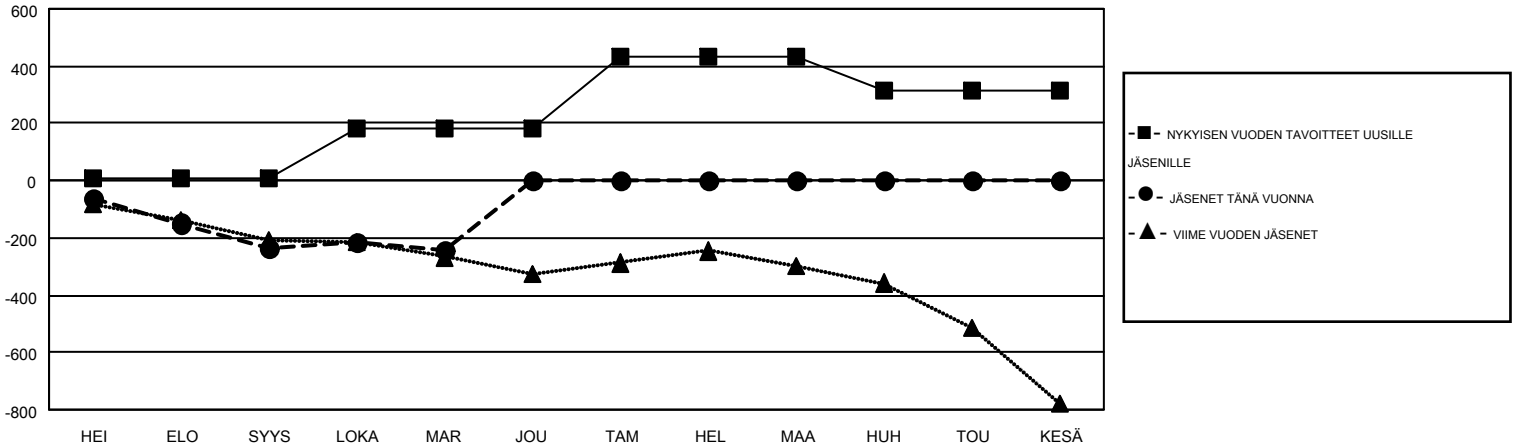

MONTHLY MEMBERSHIP PROGRESS REPORT

Results as of: 11/30/2016

Multiple District 107

LOCATION: FINLAND

GMT: KENNETH PERSSON

GMT VAALIPIIRI 4

| Klubit | | | | | jäsentä | | | | |
|--------------------|----------------------|--------------|------------------|---------------------|--------------------|------------------------|-------------------------------------------|------------------|---------------------|
| TULOKSET 2016-2017 | | | | | TULOKSET 2016-2017 | | | | |
| NELJÄNNES | UUDEN KLUBIN TAVOITE | UUDET KLUBIT | LOPETETUT KLUBIT | NETTOKASVU/-MENETYS | NELJÄNNES | UUDEN JÄSENEEN TAVOITE | LISÄTYT PERUSTAJAJÄSENET JA UUDET JÄSENET | ERONNEET JÄSENET | NETTOKASVU/-MENETYS |
| HEI/ELO/SYYS | 1 | 0 | 2 | -2 | HEI/ELO/SYYS | 8 | 197 | 431 | -234 |
| LOKA/MAR/JOU | 4 | 0 | 0 | 0 | LOKA/MAR/JOU | 172 | 271 | 281 | -10 |
| TAM/HEL/MAA | 7 | 0 | 0 | 0 | TAM/HEL/MAA | 251 | 0 | 0 | 0 |
| HUH/TOU/KESÄ | 0 | 0 | 0 | 0 | HUH/TOU/KESÄ | -119 | 0 | 0 | 0 |

TAVOITTEET JA UUDET KLUBIT, KUMULATIIVINEN

TAVOITTEET JA JÄSENET, KUMULATIIVINEN

| | | |
|-------------------------------------------------------------------------------------------------|-----------------------------------------------------------------------------------------|------------------------------------------------------------------------------------|
| LAKKAUTETUT KLUBIT: 2 | 286 CLUBS OF 927 LISÄNNYT YHDEN TAI USEAMMAN UUTTA JÄSENTÄ | SUKUPUOLIJAKAUMA MIES 18,981 (80.09%) NAINEN 4,720 (19.91%) |
| EROTETUT JÄSENET KUOLLUT 78 KLUBI LAKKAUTETTU 8 MUUT 626 YHTEENSÄ 712 | KLIKKA TÄSTÄ LUKEAKSESI TERVEYSTARKASTUKSEN TULOKSET | PERHEYKSIKÖN JÄSENET 515 PERHEEN PÄÄJÄSEN 257 EI-PÄÄJÄSEN KOTITALOUDESSA 258 |